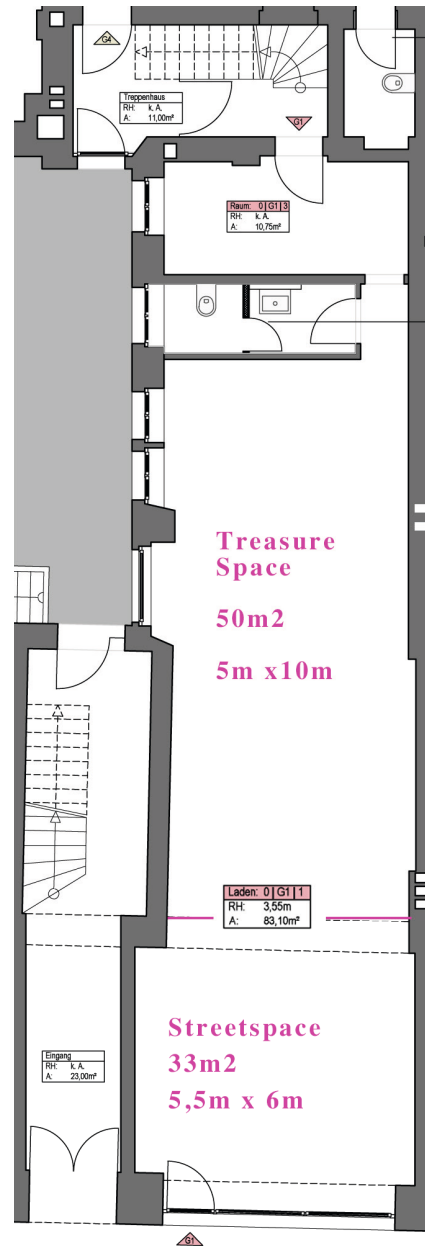

TORSTRASSE 101 | BERLIN